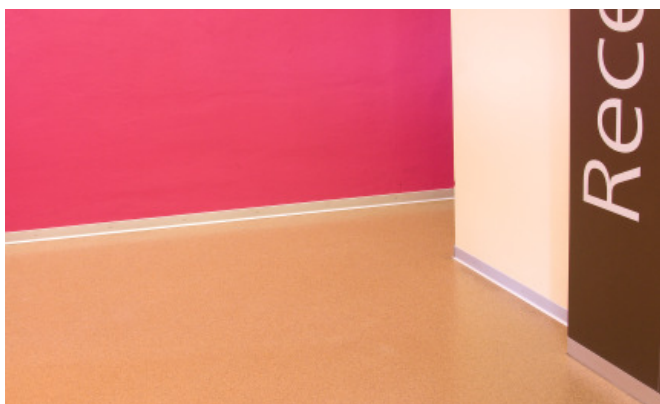

Betriebsgebäude Campingplatz in Thörishaus

Objektangaben:

Standort: Thörishaus

Bauherr: Zimmermann GU, Bern

Bauleitung: Zimmermann GU, Bern

Bausumme: 28'000.-

Baujahr: 2011

Flächen: 180 m²

ROWOSOL - Quarzcolorbelag

Edelmann Böden + Beläge

Fugenlos genial

Edelmann Böden + Beläge GmbH
Bern: Feldmoosstrasse 19, 3150 Schwarzenburg
Rothrist: Rössliweg 29 b, 4852 Rothrist
Zürich: Thurgauerstrasse 68, 8050 Zürich

Fon 058 426 26 26
Fax 058 426 26 36
info@edelboden.ch
www.edelboden.ch