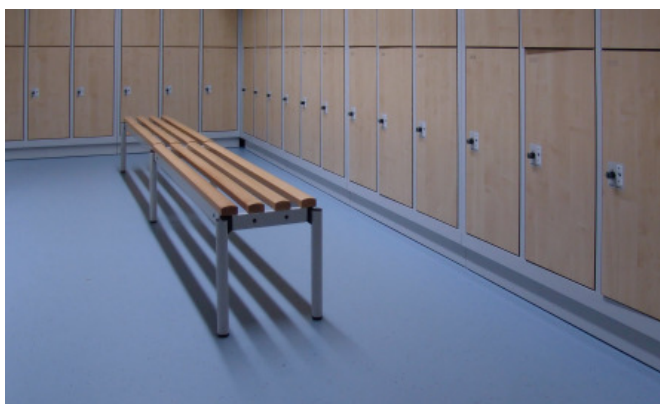

Fitness- und Beautycenter in Affoltern am Albis

Objektangaben:

Standort: Affoltern am Albis

Bauherr: SSPSS AG, 8910 Affoltern
Bauleitung: Aroga GmbH, 5712 Beinwil a.S.

Bausumme: 92000.-
Baujahr: 2008

Flächen:	Boden	852 m²
	Wand	68 m²

ROWOPUR - Polyurethanbelag
ROWOPLAN - Wandspachtelbelag

Edelmann Böden + Beläge

Fugenlos genial

Edelmann Böden + Beläge GmbH
Bern: Feldmoosstrasse 19, 3150 Schwarzenburg
Rothrist: Rössliweg 29 b, 4852 Rothrist
Zürich: Thurgauerstrasse 68, 8050 Zürich

Fon 058 426 26 26
Fax 058 426 26 36
info@edelboden.ch
www.edelboden.ch