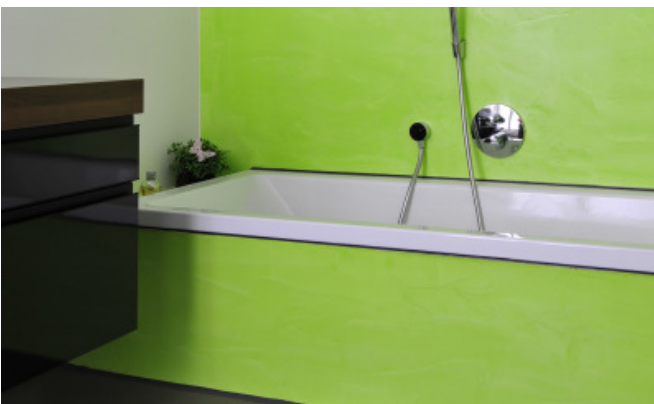

Boden- und Wandbeläge in Wohnung Rothrist

Objektangaben:

Standort: Rothrist

Bauherr: Privat

Architekt: Christen Architektur, Rothrist

Bauleitung: Christen Architektur, Rothrist

Bausumme: 24'000.-

Baujahr: 2009

Flächen: Boden 130 m²

Wand 22 m²

PANDOMO - Gusszementbelag

ROWOLINE - Wandspachtelbelag

Edelmann Böden + Beläge

Fugenlos genial

Edelmann Böden + Beläge GmbH
Bern: Feldmoosstrasse 19, 3150 Schwarzenburg
Rothrist: Rössliweg 29 b, 4852 Rothrist
Zürich: Thurgauerstrasse 68, 8050 Zürich

Fon 058 426 26 26
Fax 058 426 26 36
info@edelboden.ch
www.edelboden.ch