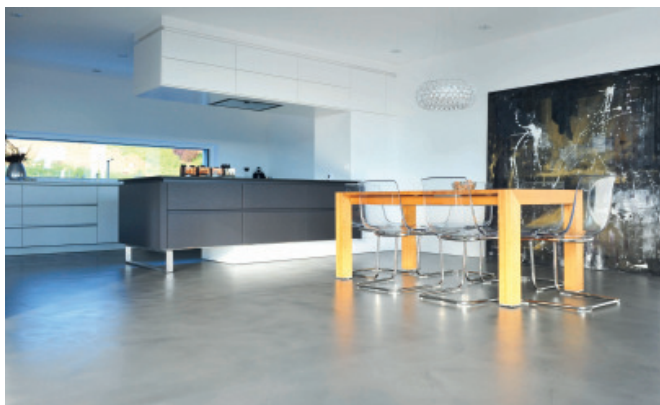

## Objektangaben:

Objekt: Lohn-Ammannsegg

Bauherr: Privat

Architekt: Unica Architektur AG, Biberist

Bauleitung: Unica Architektur AG, Biberist

Bausumme: 46'000.-

Baujahr: 2012

Flächen: 250 m<sup>2</sup>