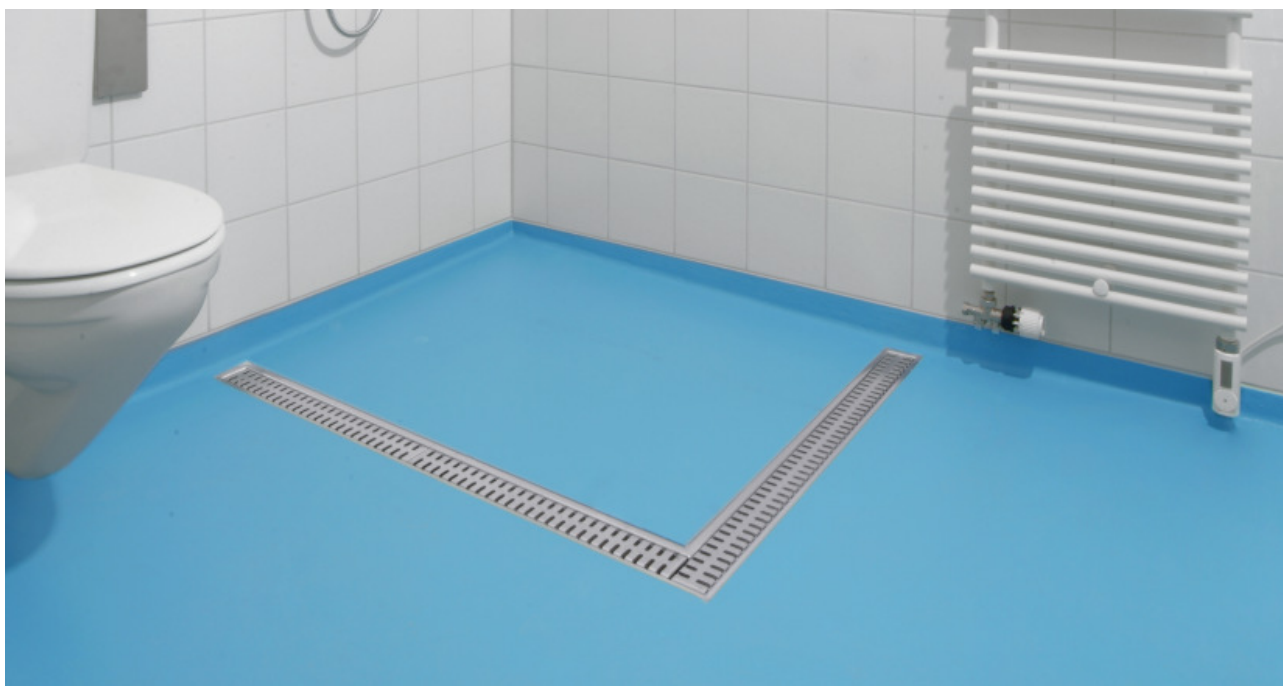

Neubau Seniorenresidenz in Thun

Objektangaben:

Standort: Thun

Bauherr: Tertianum, Thun
Bauleitung: Marazzi, Gümligen

Bausumme: 90'000.-
Baujahr: 2001

Flächen: 230 m²

ROWOPOX - Epoxidharzbelag
ROWOPUR - Polyurethanbelag