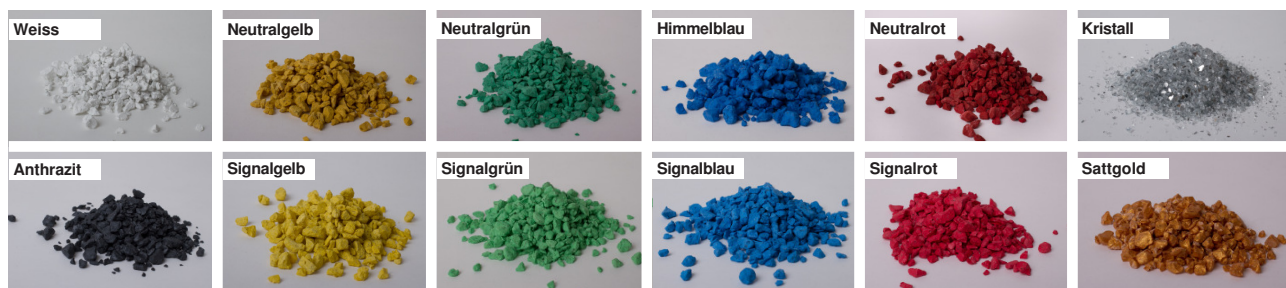

ROWOSTONE - Terrazzobeläge

Farbkarte Schmuckkörnungen

Glaskörnungen

Schmuckkörnungen sind untereinander mischbar.
Farbabweichungen zu diesem Druck sind möglich.

Edelmann Böden + Beläge

Fugenlos genial

Edelmann Böden + Beläge GmbH
Bern: Feldmoosstrasse 19, 3150 Schwarzenburg
Rothrist: Rössliweg 29 b, 4852 Rothrist
Zürich: Thurgauerstrasse 68, 8050 Zürich