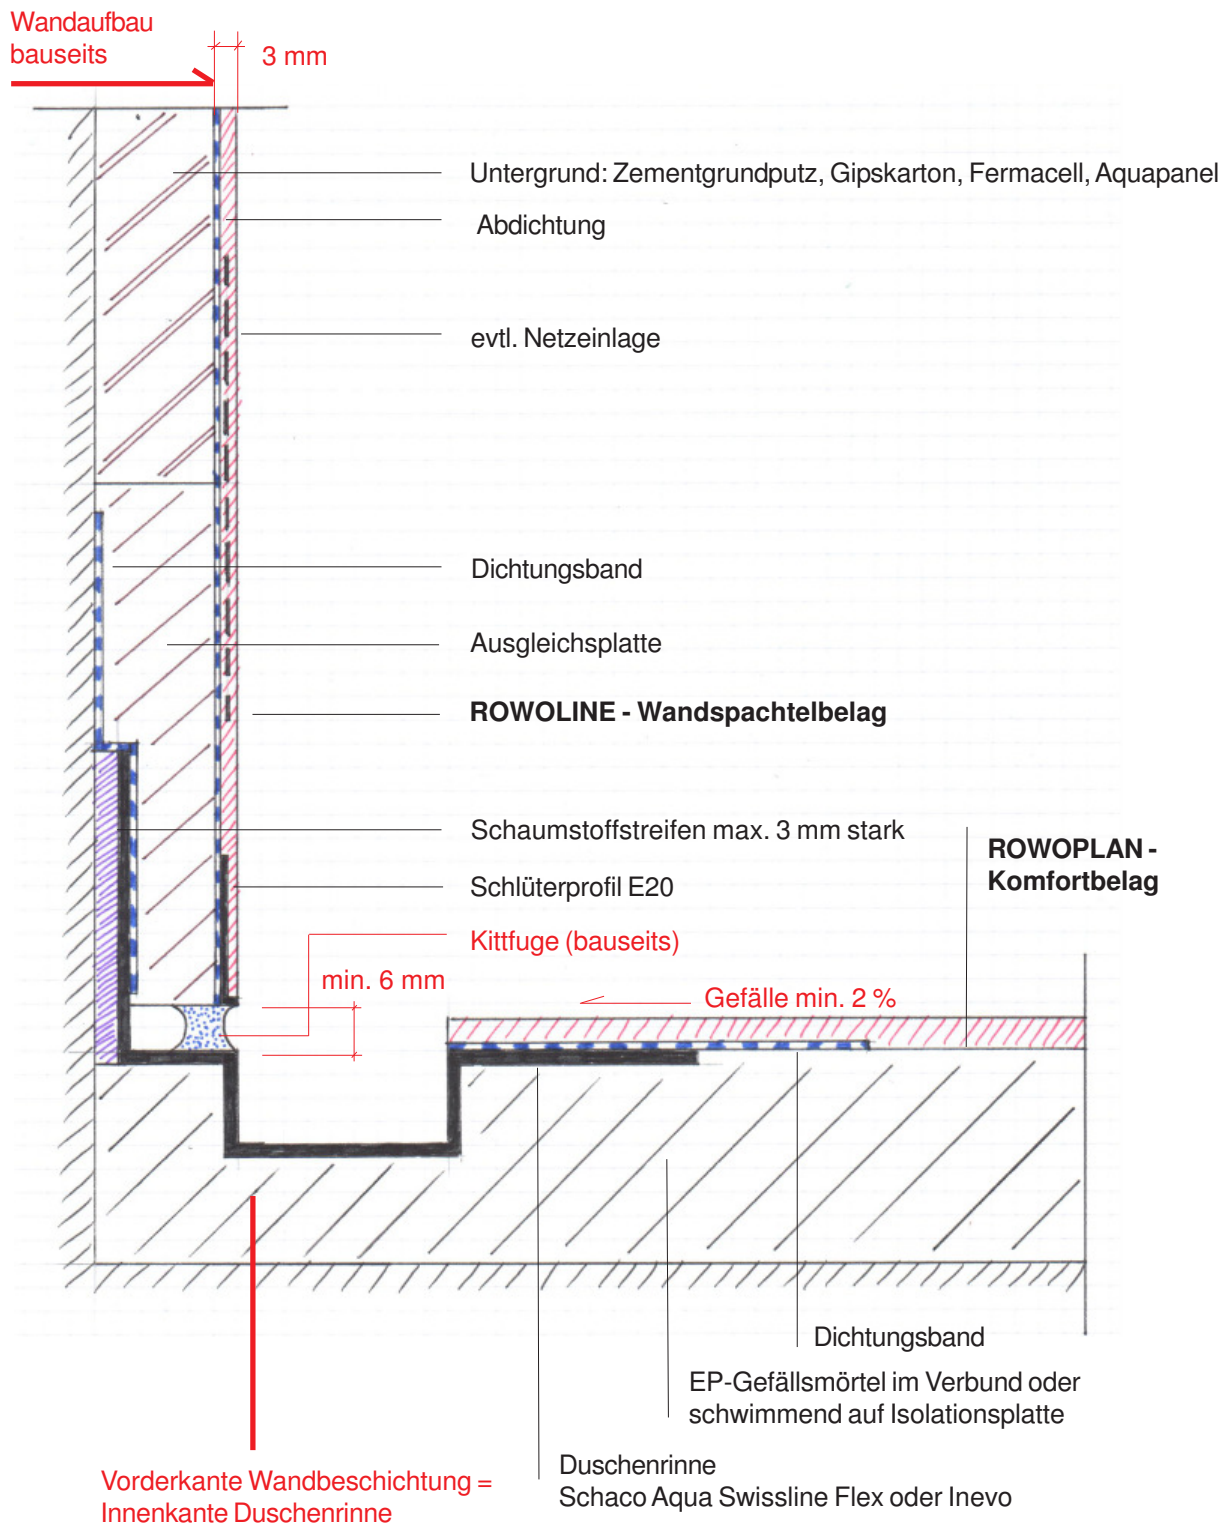

Anschluss an Duschenrinne

Edelmann Böden + Beläge

Fugenlos genial

Edelmann Böden + Beläge GmbH
 Bern: Feldmoosstrasse 19, 3150 Schwarzenburg
 Rothrist: Rössliweg 29 b, 4852 Rothrist
 Zürich: Thurgauerstrasse 68, 8050 Zürich