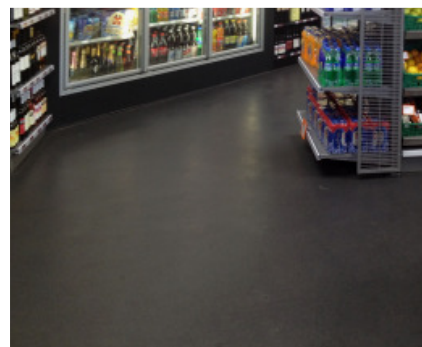

Anwendung im Lebensmittelbereich

Verkauf und Lager

Anwendungsmöglichkeiten unserer Böden und Beläge

- geeignet
- möglich
- ungeeignet

■ PANDOMO	Gusszementbelag	■ ROWOSOL	Quarzcolorbelag
■ ROWODECO	Zementspachtelbelag	■ ROWOPOX	Epoxidharzbelag
■ ROWOCEM	Microzementbelag	■ ROWOPUR	Polyurethanbelag
■ ROWOLITH	Steinholzbelag	■ ROWODUR	Hartbetonbelag
■ ROWOPLAN	Komfortbelag	■ ROWOCOAT	Abdichtungsbelag
■ ROWOLINE	Wandspachtelbelag	■ ROWOTAN	Elastobelag
■ ROWOGRAN	Gummigranulatbelag	■ ROWOTOP	Parkingbelag
■ ROWOSTONE	Terrazzobelag	■ ROWOFLEX	Spiel- und Sportbelag