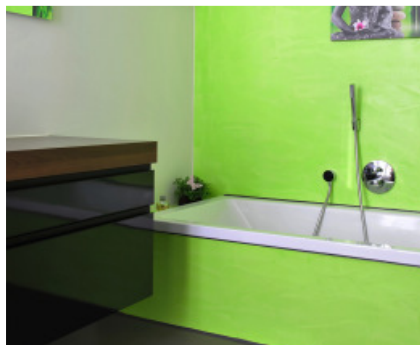

Anwendung in Wohnbauten

Bad, Dusche und WC

Anwendungsmöglichkeiten unserer Böden und Beläge

- geeignet
- möglich
- ungeeignet

■ PANDOMO	Gusszementbelag	■ ROWOSOL	Quarzcolorbelag
■ ROWODECO	Zementspachtelbelag	■ ROWOPOX	Epoxidharzbelag
■ ROWOCEM	Microzementbelag	■ ROWOPUR	Polyurethanbelag
■ ROWOLITH	Steinholzbelag	■ ROWODUR	Hartbetonbelag
■ ROWOPLAN	Komfortbelag	■ ROWOCOAT	Abdichtungsbelag
■ ROWOLINE	Wandspachtelbelag	■ ROWOTAN	Elastobelag
■ ROWOGRAN	Gummigranulatbelag	■ ROWOTOP	Parkingbelag
■ ROWOSTONE	Terrazzobelag	■ ROWOFLEX	Spiel- und Sportbelag